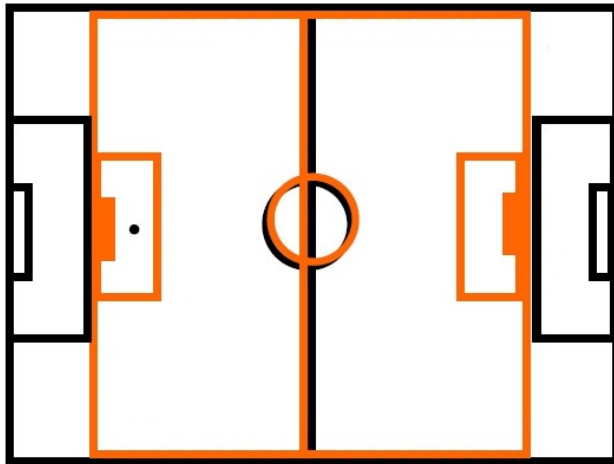

### D9-Junioren

Strafraum: **12 m** x 29 m

Torraum: **4 m** x 13 m

Strafstoß: **8 m**

### E7-Junioren

Strafraum: **10 m** x 25 m

Torraum: **4 m** x 13 m

Strafstoß: **8 m**

### F/G-Junioren

Strafraum: **8 m** x 21 m

Torraum: **4 m** x 13 m

Strafstoß: **8 m**